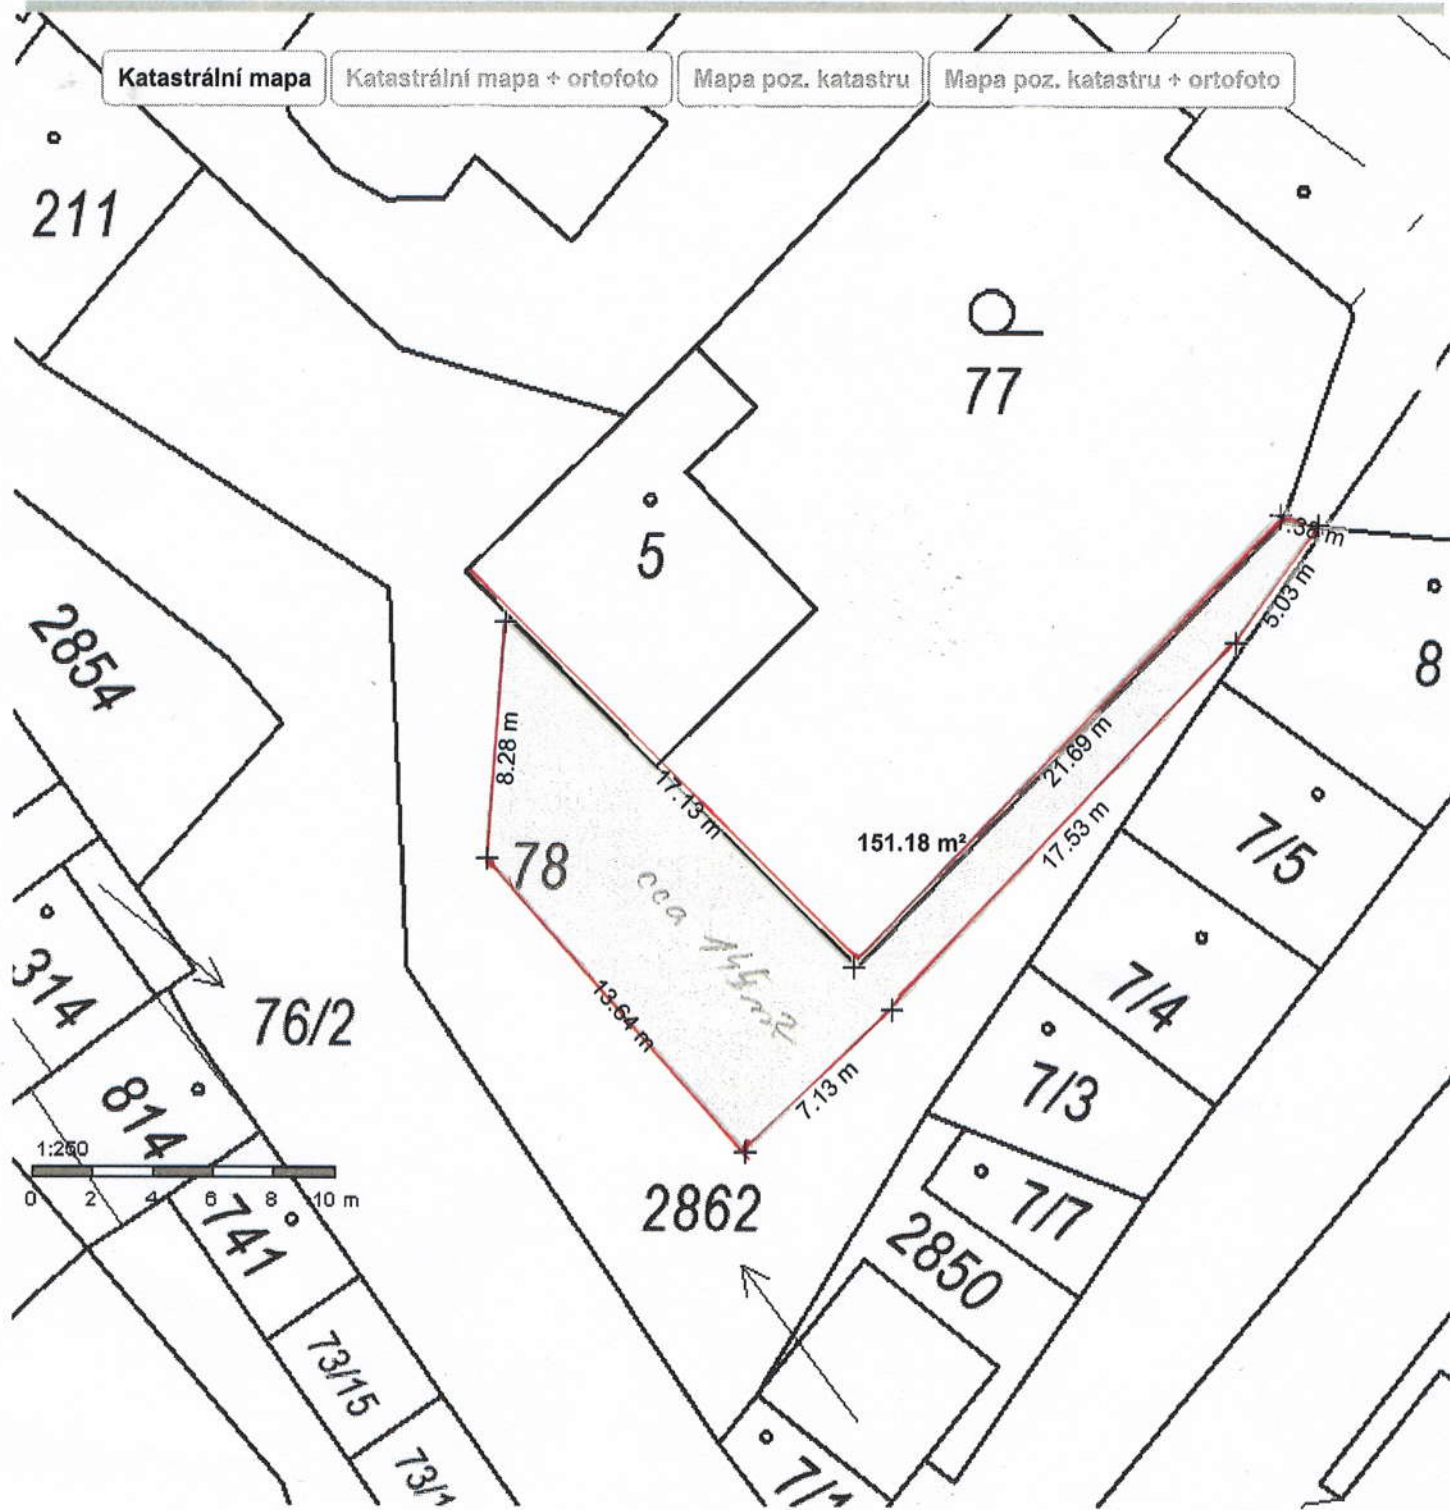

OBEC Krumvíř

Krumvíř č.184, PSČ 691 73, okr. Břeclav

Věc : Záměr o prodeji pozemku.

Rada obce Krumvíř schválila na svém zasedání dne 14.6..2023 záměr prodeje části pozemku p.č. 78 o výměře asi 145 m², dle zákresu do mapy KN.

.....
Komosný Jaroslav – starosta obce

Vyvěšeno na úřední a elektronické úřední desce : 22.6.2023

Sňato :

Nahlížení do KN

Katastrální mapa

Katastrální mapa + ortofoto

Mapa poz. katastru

Mapa poz. katastru + ortofoto

Měření plochy a obvodu

Znovu Smazat poslední bod

Plocha: 151.18 m²

Obvod: 91.8 m

Obsah katastrální mapy a mapy pozemkového katastru se zobrazuje od měřítka 1:5000. Podrobnější informace k používání mapy a aktualizaci jejího obsahu najdete v [návodě \(PDF\)](#). Veškeré zjištěné hodnoty souřadnic a délek NELZE využívat pro vytyčování hranic pozemků v terénu.